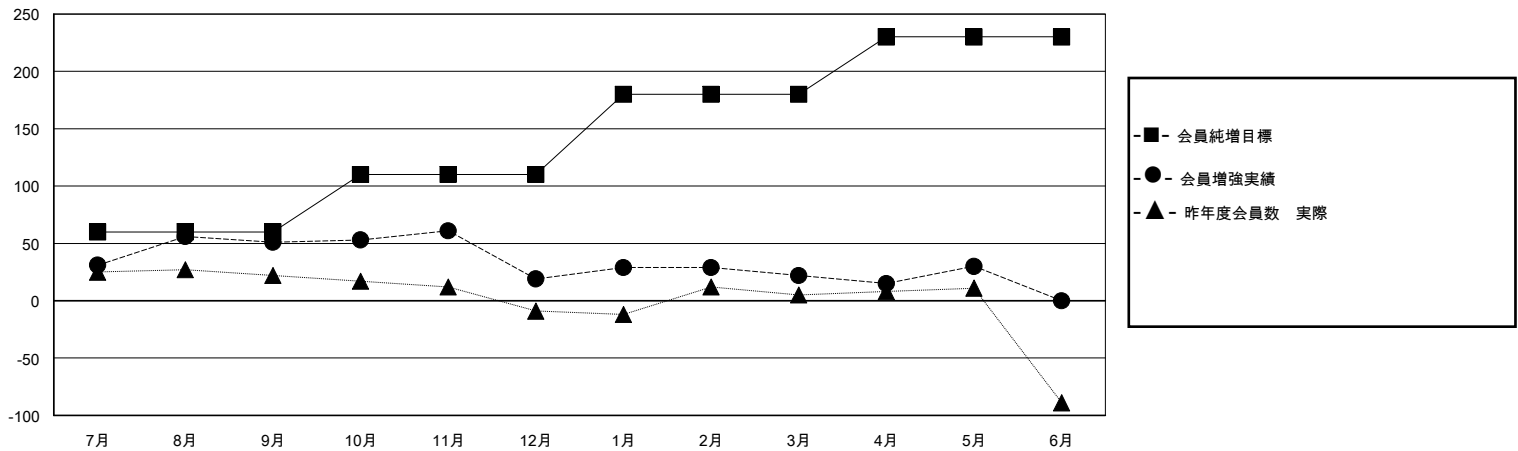

MONTHLY MEMBERSHIP PROGRESS REPORT

District 336 C

Results as of: 5/31/2024

GMT:

地域 JAPAN

GMT会則地域

クラブ				名			
結果: 2023-2024				結果: 2023-2024			
四半期	新クラブ目標	新クラブ	解散クラブ	四半期	会員純増目標	会員増強実績	退会者(転籍を含む)実際
7月/8月/9月	0	0	0	7月/8月/9月	60	93	38
10月/11月/12月	1	0	1	10月/11月/12月	50	34	66
1月/2月/3月	0	0	0	1月/2月/3月	70	48	42
4月/5月/6月	0	0	0	4月/5月/6月	50	45	37

新クラブ目標及び実績累計

会員目標及び実績累計

解散クラブ: 1

62 CLUBS OF 79 一名以上の新会員を登録

男女別

男性 2,315 (81.98%)
女性 509 (18.02%)

退会者

物故会員	21
クラブ解散	0
その他	160
合計	181